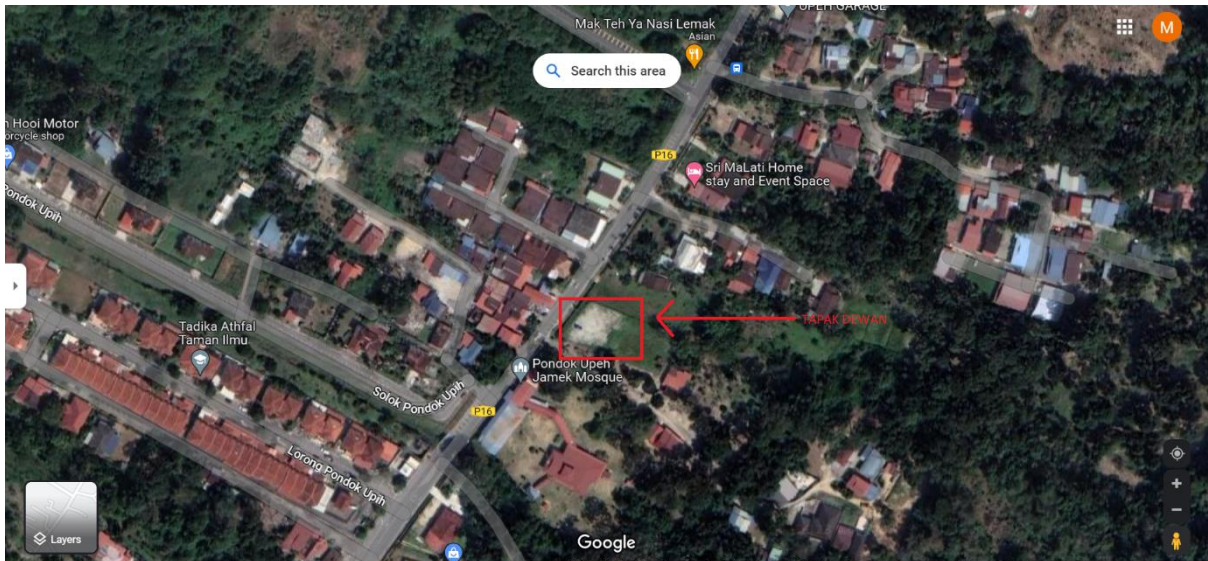

PELAN LOKASI TAPAK DEWAN PONDOK UPEH

NOMBOR KOORDINAT : 5.338492699794625, 100.23147757028674

Lokasi tapak dewan

KEADAAN TAPAK